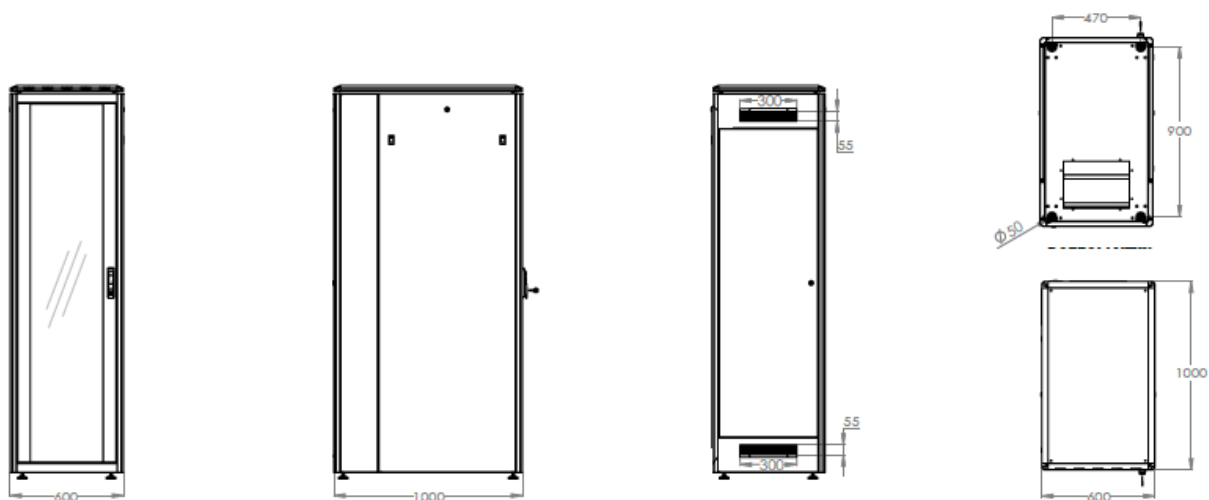

Prezentacja produktu

szer. 600 mm

szer. 800 mm

Rysunki techniczne

Szafy sieciowe Unique Series - 600 mm x 600 mm

Szafy sieciowe Unique Series - 600 mm x 800 mm

Szafy sieciowe Unique Series - 600 mm x 1000 mm

Szafy sieciowe Unique Series - 600 mm x 1200 mm

Szafy sieciowe Unique Series - 800 mm x 800 mm

Szafy sieciowe Unique Series - 800 mm x 1000 mm

Szafy sieciowe Unique Series - 800 mm x 1200 mm