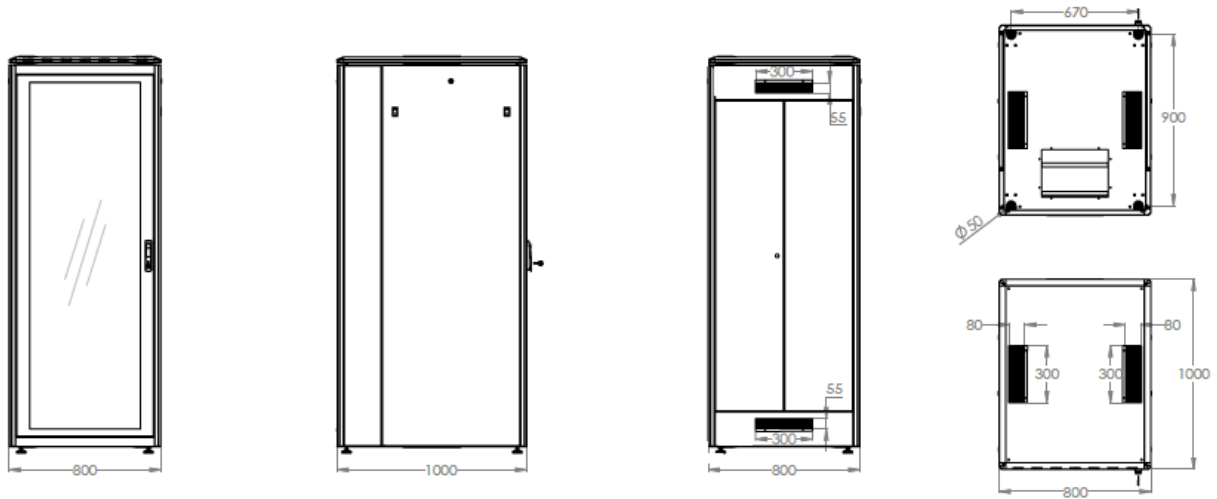

Prezentacja produktu

szer. 600 mm

szer. 800 mm

Rysunki techniczne

Szafy sieciowe Unique Series - 600 mm x 600 mm

Szafy sieciowe Unique Series - 600 mm x 800 mm

Szafy sieciowe Unique Series - 600 mm x 1000 mm

Szafy sieciowe Unique Series - 600 mm x 1200 mm

Szafy sieciowe Unique Series - 800 mm x 800 mm

Szafy sieciowe Unique Series - 800 mm x 1000 mm

Szafy sieciowe Unique Series - 800 mm x 1200 mm