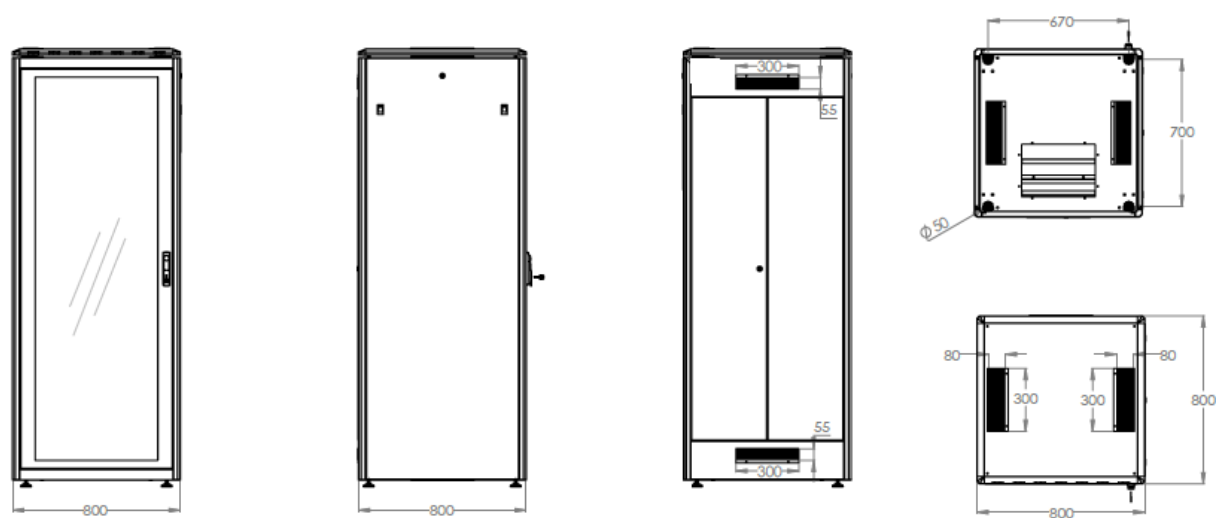

Prezentacja produktu

szer. 600 mm

szer. 800 mm

Rysunki techniczne

Szafy sieciowe Unique Series - 600 mm x 600 mm

Szafy sieciowe Unique Series - 600 mm x 800 mm

Szafy sieciowe Unique Series - 600 mm x 1000 mm

Szafy sieciowe Unique Series - 600 mm x 1200 mm

Szafy sieciowe Unique Series - 800 mm x 800 mm

Szafy sieciowe Unique Series - 800 mm x 1000 mm

Szafy sieciowe Unique Series - 800 mm x 1200 mm