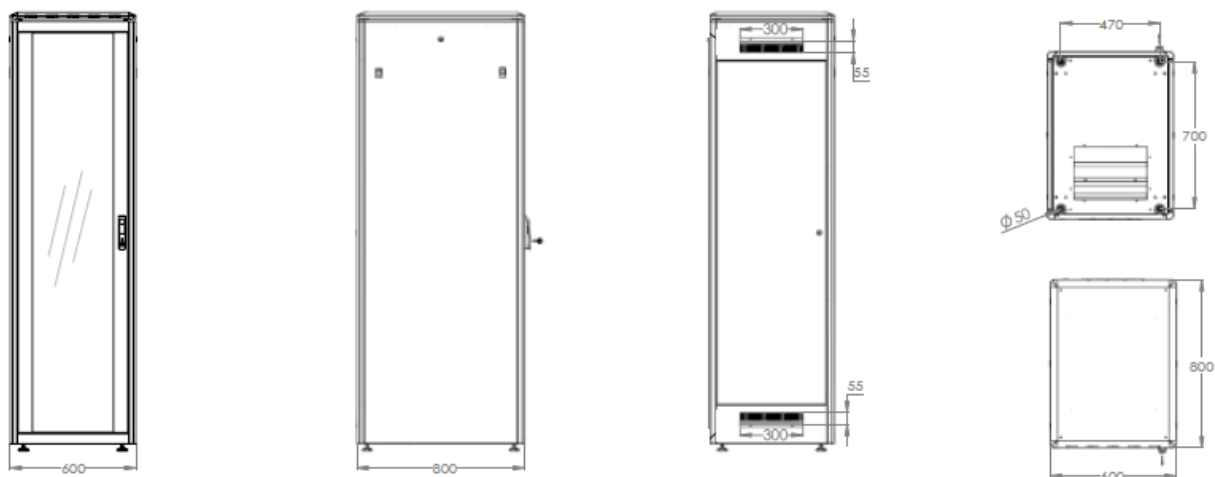

Prezentacja produktu

szer. 600 mm

szer. 800 mm

Rysunki techniczne

Szafy sieciowe Unique Series - 600 mm x 600 mm

Szafy sieciowe Unique Series - 600 mm x 800 mm

Szafy sieciowe Unique Series - 600 mm x 1000 mm

Szafy sieciowe Unique Series - 600 mm x 1200 mm

Szafy sieciowe Unique Series - 800 mm x 800 mm

Szafy sieciowe Unique Series - 800 mm x 1000 mm

Szafy sieciowe Unique Series - 800 mm x 1200 mm