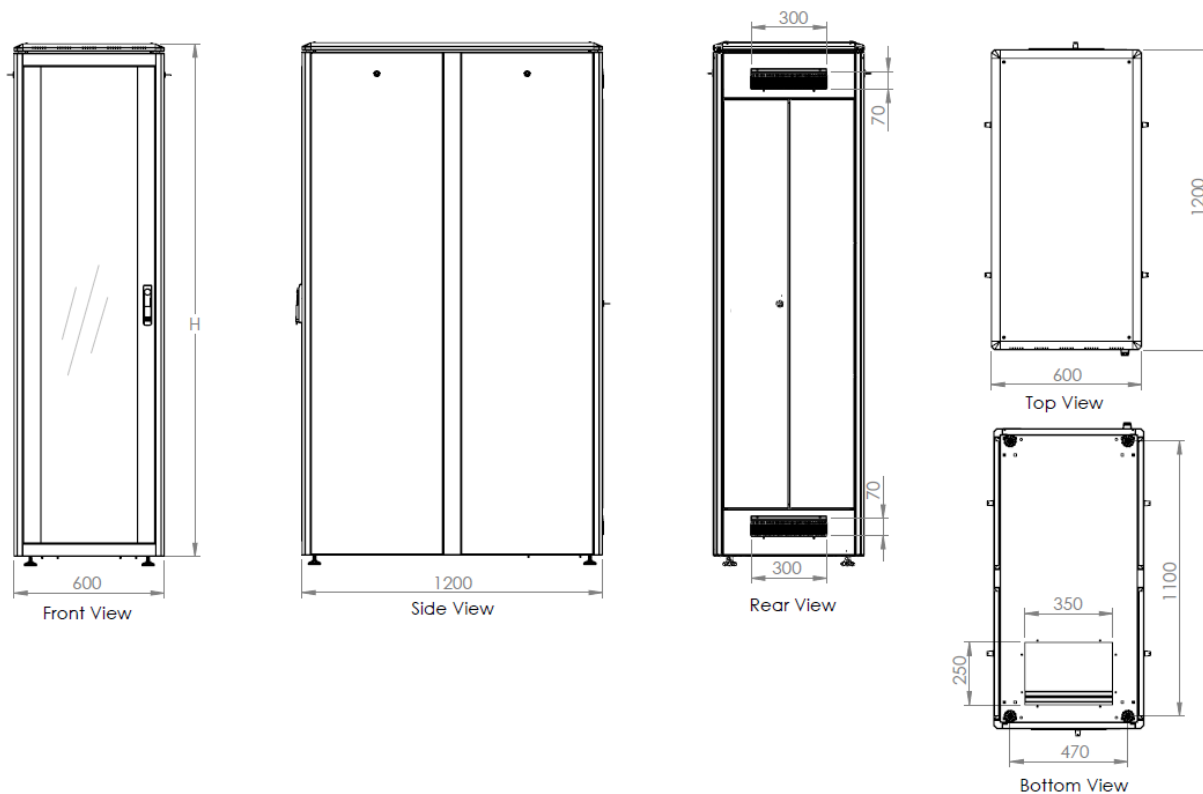

Prezentacja produktu

szer. 600 mm

szer. 800 mm

Rysunki techniczne

Szafy sieciowe Unique Series - 600 mm x 600 mm

Szafy sieciowe Unique Series - 600 mm x 800 mm

Szafy sieciowe Unique Series - 600 mm x 1000 mm

Szafy sieciowe Unique Series - 600 mm x 1200 mm

Szafy sieciowe Unique Series - 800 mm x 800 mm

Szafy sieciowe Unique Series - 800 mm x 1000 mm

Szafy sieciowe Unique Series - 800 mm x 1200 mm