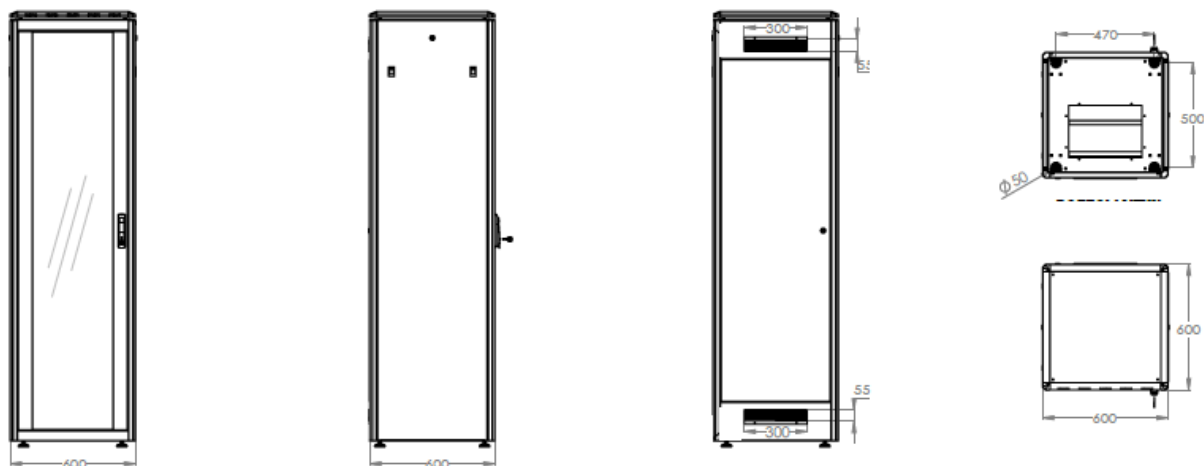

Prezentacja produktu

szer. 600 mm

szer. 800 mm

Rysunki techniczne

Szafy sieciowe Unique Series - 600 mm x 600 mm

Szafy sieciowe Unique Series - 600 mm x 800 mm

Szafy sieciowe Unique Series - 600 mm x 1000 mm

Szafy sieciowe Unique Series - 600 mm x 1200 mm

Szafy sieciowe Unique Series - 800 mm x 800 mm

Szafy sieciowe Unique Series - 800 mm x 1000 mm

Szafy sieciowe Unique Series - 800 mm x 1200 mm